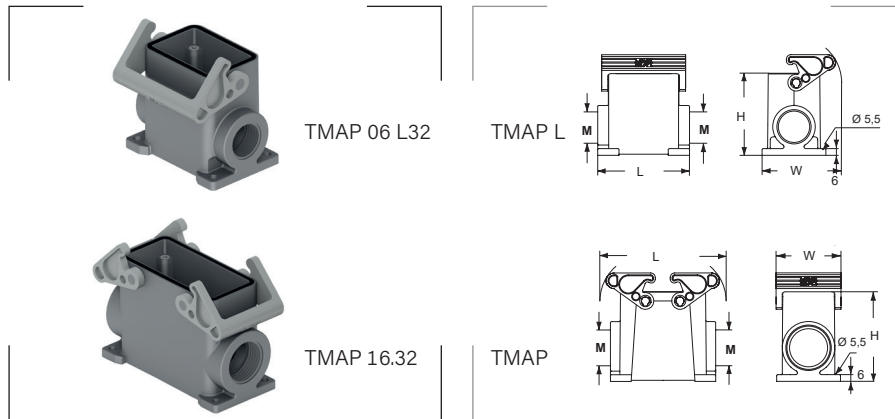

## Zócalo mural con palanca - SERIE T-TYPE

**Grado de protección**  
Polvo/agua: IP65 (EN60529).

**Materiales**  
Cuerpo y palancas de termoplástico.  
Juntas de poliuretano.

**Colores**

Gris RAL 7001   
Gris oscuro RAL 7012 

### Con una palanca

Referencia	Entrada M	Tamaño envolvente	L mm	W mm	H mm	Emb. uds.
TMAP 06 L25	25	"44.27"	82	71,5	73	5
TMAP 06 L32	32					5

### Con dos palancas

Referencia	Entrada M	Tamaño envolvente	L mm	W mm	H mm	Emb. uds.
TMAP 10.25	25	"57.27"	113,0	58	80	5
TMAP 10.32	32					5
TMAP 16.32	32	"77.27"	133,5	58	80	5
TMAP 16.40	40					5
TMAP 24.32	32	"104.27"	160,0	58	50	5
TMAP 24.40	40					5