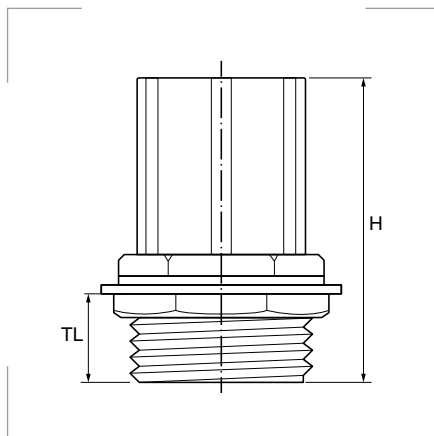

Racor roscado SERIE 230

Grado de protección

Polvo/agua: IP40.

Materiales

Polipropileno (Libre Halógenos).

Colores

Gris claro

RAL 7035

Certificados y normas aplicables

UNE EN 61386/2-3

Temperatura de trabajo

-25°C hasta +90°C.

Descripción

Racor con rosca exterior métrica con contratuerca incluida.

Recomendado para los siguientes tubos

Tubo flexible corrugado Empoflex

Tubo flexible corrugado Haloflex

Rosca métrica

Referencia	Métrica EN 60423	Para tubos Ø ext. mm	TL mm	H mm	Embalaje unidades
230.1600.0	M 16 x 1,5	16	8	30	25
230.2000.0	M 20 x 1,5	20	9	34	25
230.2500.0	M 25 x 1,5	25	10	37	25