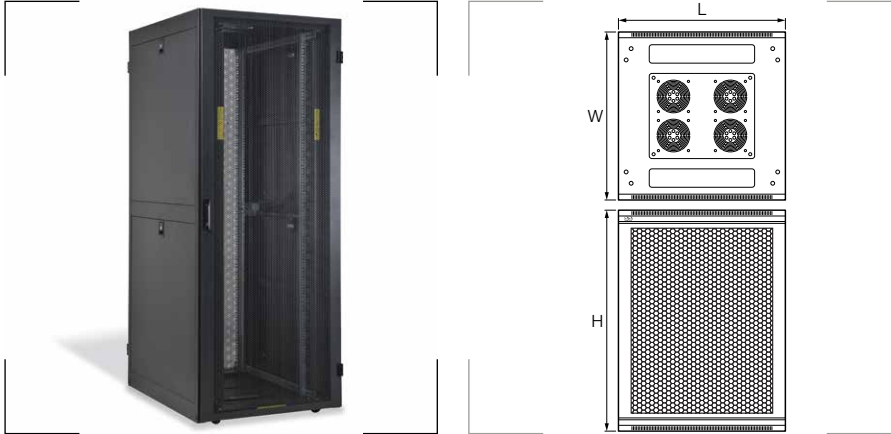

## Rack de 19" para servidores SERIE RS

### Material

Chapa de acero laminado en frío de 1,2 mm con recubrimiento en polvo.  
Traviesa de acero laminado en frío de 1,5 mm con recubrimiento en polvo.  
Distanciador y bandeja de ruedas de acero laminado en frío de 2,0 mm con recubrimiento en polvo.  
Organizadores de cable y tapa inferior de acero laminado en frío de 1,0 mm con recubrimiento en polvo.  
Perfiles y soporte de acero cincado de 2 mm.  
Pies de nivelación, tornillos y tuercas de acero cincado de 2 mm.

### Descripción

- Rack profesional para centro de datos y salas para computación en la nube.
- La puerta frontal viene con apertura de un lado. En cambio, la puerta trasera es doble. Los paneles laterales se dividen en 2 partes en cada lado.
- Entradas ajustables para cables en la parte superior e inferior. Los bordes están diseñados para evitar que los cables se dañen.
- Disponen de una instalación de bisagras antirrobo.