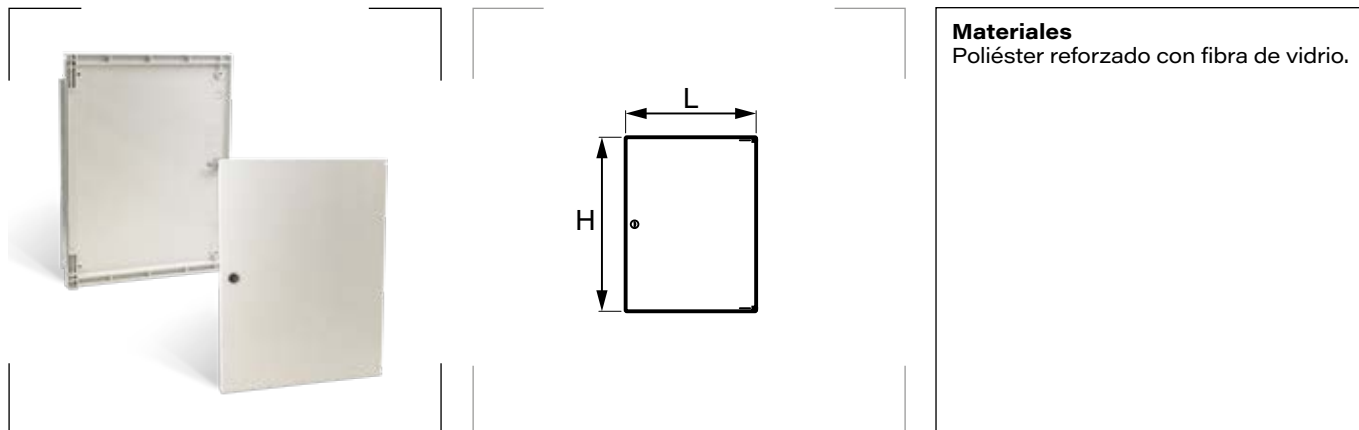

Puerta interior

Descripción

Puerta interior que se suministra con el kit completo para montaje en armario.

Referencia	para armarios	H mm	L mm	Embalaje unidades
GGC43PI	GGC5430	367	259	1
GGC44PI	GGC5440	367	359	1
GGC54PI	GGC5540	467	359	1
GGC64PI	GGC5640	567	359	1
GGC65PI	GGC5650	567	459	1
GGC86PI	GGC5860	771	559	1