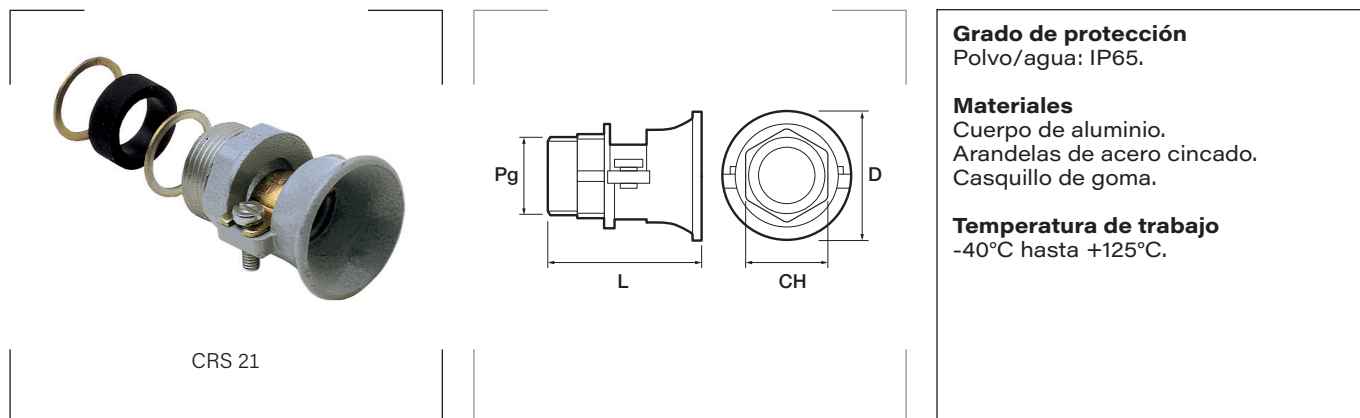

Prensacables con brida de aluminio para envolventes CH - CA

Referencia	Pg	L mm	CH mm	D mm	Embalaje unidades
CRS 13.5	13,5	36,0	22	28	1
CRS 16	16,0	41,0	24	32	1
CRS 21	21,0	47,0	30	39	1
CRS 29	29,0	58,0	41	55	1
CRS 36	36,0	67,5	50	67	1
CRS 42	42,0	72,5	55	75	1