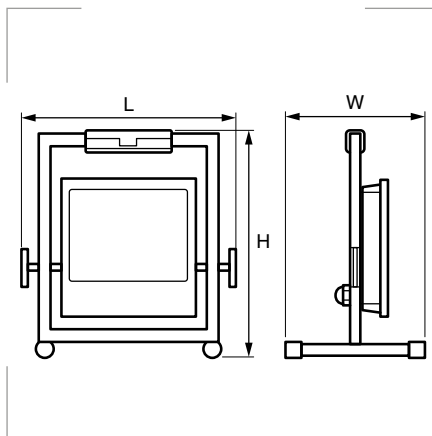

Foco LED BEAM

Características
Flujo luminoso: 4500 lm.
Panel LED: 5000 K, CRI≥80.
Potencia: 47W.
Funciona a 230 V, 50-60 Hz.

Grado de protección
Polvo/agua: IP65.
Resistencia al impacto: IK06.
Aislamiento: Clase II.

Materiales
Carcasa de policarbonato.
Estructura de acero con recubrimiento en polvo.
Patas y mango de plástico.

Colores
Azul/antracita

Certificados y normas aplicables

Descripción

Ligera, robusta y con un amplio haz de luz. Gracias a su cubierta opalina, la iluminación es antideslumbrante. El foco led es giratorio 360°. Incluye una cinta de velcro para recoger el cable de alimentación, o para colgar el foco en la pared, y viene equipada con cable de alimentación de 3 m.

Referencia	L mm	H mm	W mm	Peso kg	Embalaje unidades
70-2000-0006	352	357	223	1,7	1