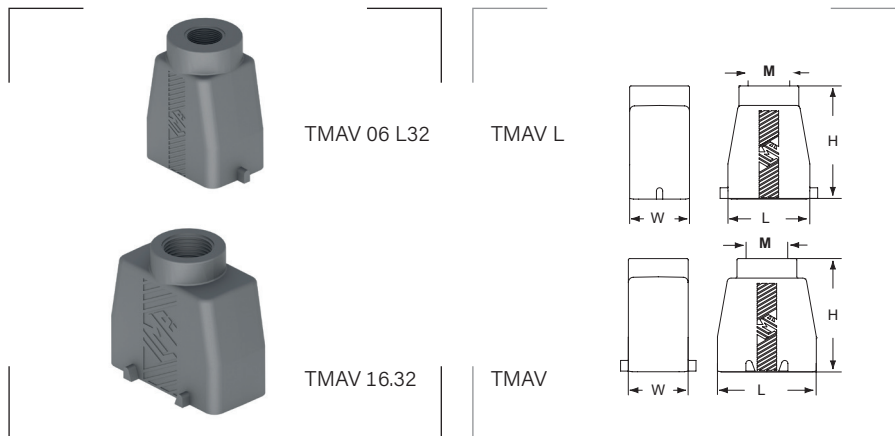

Cubierta con salida vertical - SERIE T-TYPE

Grado de protección
Polvo/agua: IP65 (EN60529).

Materiales
Termoplástico.
Juntas de poliuretano.

Colores
Gris RAL 7012 

Certificados y normas aplicables

Temperatura de trabajo
-40°C hasta +90°C.

Con dos pivotes

Referencia	Entrada M	Tamaño envolvente	L mm	W mm	H mm	Emb. uds.
TMAV 06 L25	25	"44.27"	63	46	87	5
TMAV 06 L32	32					5

Con cuatro pivotes

Referencia	Entrada M	Tamaño envolvente	L mm	W mm	H mm	Emb. uds.
TMAV 10.25	25	"57.27"	76,0	46	87	5
TMAV 10.32	32					5
TMAV 16.32	32	"77.27"	96,5	46	91	5
TMAV 16.40	40					5
TMAV 24.32	32	"104.27"	123,0	46	91	5
TMAV 24.40	40					5