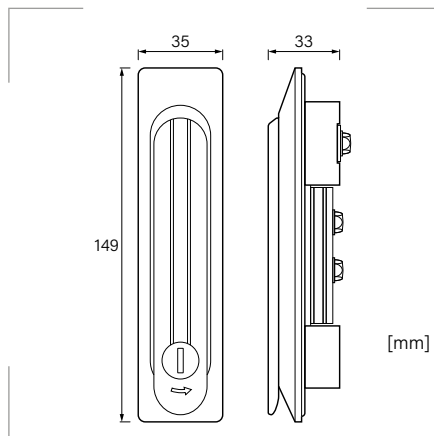

Cerradura de maneta

Características

Tamaño del agujero: 126 x 24,5 mm.

Certificados y normas aplicables

Color revestimiento exterior

Negro RAL 9004

Referencia	Para	Embalaje unidades
CCL	SERIE VS	1