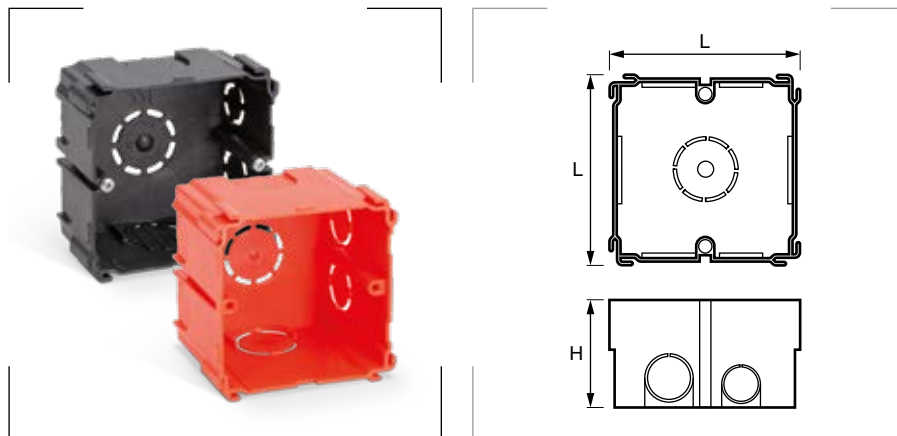

Cajas empotrables enlazables

Materiales
Termoplástico.

Colores

Negro
Rojo

Certificados y normas aplicables

Temperatura de trabajo
-5°C a +60°C.

Descripción

Cajas para mecanismos en paredes de ladrillo y que, además, son enlazables en horizontal o vertical.

Referencia	L mm	H mm	Entradas	Color	Embalaje unidades
GG7754	75	42	2 x 16 / 2 x 20 / 3 x 25		1
GG7756	75	60	2 x 16 / 2 x 20 / 3 x 25		1