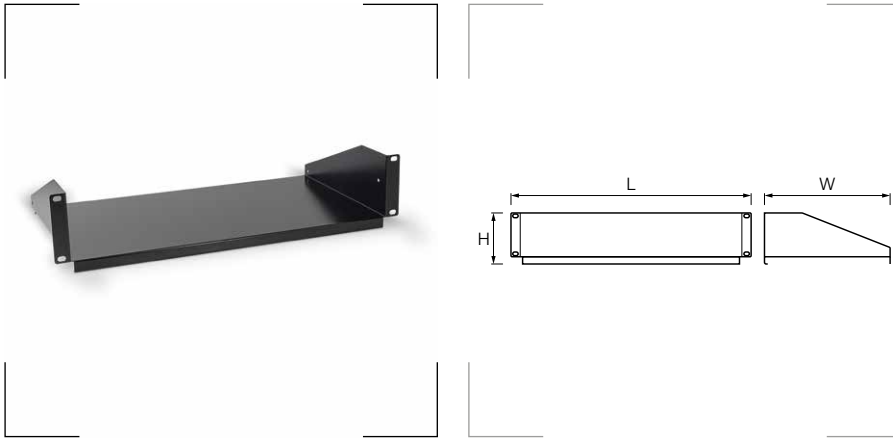

## Bandeja de fijación frontal 2U

#### Material

Chapa de acero doblada en frío.

### Descripción

Para instalación en rack estándar de 19".

Bandeja ideal para soportar equipos como routers, convertidores de medio, repartidores, puntos de acceso WiFi, etc.

Referencia	L mm	W mm	H mm	Embalaje unidades
BF250	483	254	88	2
BF400	483	406	88	2