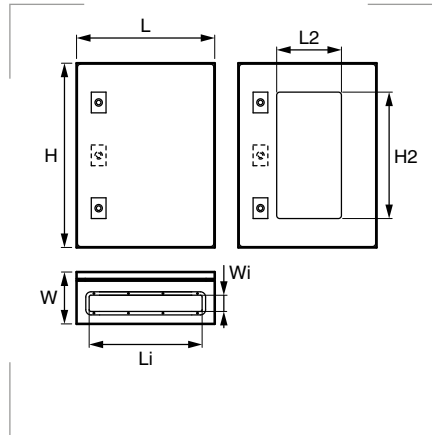

Armarios de acero SERIE CE

Grado de protección

Polvo/agua: IP66 (IEC 60529).
Resistencia al impacto (IEC 62208):
- Puerta con ventana IK9.
- Puerta sin ventana IK10.

Materiales

Caja chapa de acero esp. 15/10, con pintura epoxi poliéster en polvo.
Placa de montaje de chapa de acero galvanizado sendzimir sp. 20/10.
Puerta reversible equipada con junta perimetral de estanqueidad en poliuretano inyectado.
Ventana de cristal de seguridad de 4mm de espesor (modelos con puerta transparente).

Colores

Gris claro

RAL 7035

Certificados y normas aplicables

Descripción

Caja de acero con puerta reversible equipada con junta perimetral de estanqueidad en poliuretano inyectado y tapa para paso de cables al fondo de la caja.
Incluye estructura, placa de montaje, puerta, tapa de paso de cables y tornillería de montaje.

Referencia opaca	Referencia transparente	H mm	L mm	W mm	H2 mm	L2 mm	Cierres	Li mm	Wi mm	Embalaje unidades
R5CE0391	-	300	250	150	-	-	1	128	48	1
R5CE0331	-		300							
R5CE0341	-		400							
R5CE0431	-	400	300	150	-	-	1	128	48	1
R5CE0531	-	500	300	150	-	-	2	128	48	1
R5CE0432	R5CEX0432	400	300	200	250	125	1	228	48	1
R5CE0442	R5CEX0442		400		250	225		328	98	
R5CE0462	R5CEX0462		600		250	425		528	98	
R5CE0532	R5CEX0532	500	300	200	350	125	2	228	48	1
R5CE0542	R5CEX0542		400		350	225		328	98	
R5CE0552	R5CEX0552		500		350	325		328	98	
R5CE0642	R5CEX0642	600	400	200	450	225	2	328	98	1
R5CE0752	R5CEX0752	700	500	200	550	325	2	328	98	1
R5CE0549	R5CEX0549	500	400	250	350	225	2	328	98	1
R5CE0649	R5CEX0649	600	400		450	225		328		
R5CE0669	R5CEX0669	600	600		450	425		528		
R5CE0759	R5CEX0759	700	500		550	325		328		
R5CE0869	R5CEX0869	800	600		650	425		528		
R5CE1069	R5CEX1069	1000	600		850	425		528		
R5CE0863	R5CEX0863	800	600	300	650	425	2	528	98	1
R5CE0883	-		800		-	-		528		
R5CE1063	R5CEX1063	1000	600	300	850	425	2	528	98	1
R5CE1083	R5CEX1083		800		850	625		528		
R5CE1263	R5CEX1263	1200	600	300	1050	425	2	528	98	1
R5CE1283	R5CEX1283		800		1050	625		528		
R5CE1463	-	1400	600	300	-	-	1 varilla	528	98	1
R5CE1483	-		800		-	-		528		
R5CE0644	-	600	400	400	-	-	2	328	98	1
R5CE0664	R5CEX0664		600		450	425		528		
R5CE0864	R5CEX0864	800	600	400	650	425	2	528	98	1
R5CE0884	-		800		-	-		528		
R5CE1064	-	1000	600	400	-	-	2	528	98	1
R5CE1084	R5CEX1084		800		850	625		528		
R5CE1264	R5CEX1264	1200	600	400	1050	425	2	528	98	1
R5CE1284	-		800		-	-		528