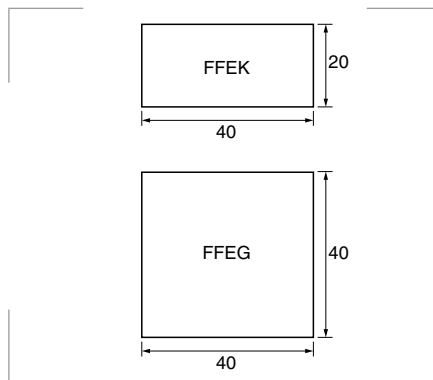

## Agujeros de fijación FFEK-TPE-V0 y FFEG-TPE-V0

**Grado de protección**

 Polvo/agua: IP65.  
 inflamabilidad: UL94-V0.  
 Autoextinguible.

**Materiales**

TPE libre de halógenos.

**Colores**

Gris claro

 RAL 7035 
**Certificados y normas aplicables**

**Agujeros de fijación FFEK-TPE-V0**

Referencia FFEK-TPV-V0	Referencia FFEK-TPV-V0-RAIL	Rango de cable Ø mín. - Ø máx. mm	Nº de agujeros mm		Peso kg	Embalaje unidades
0380.101.142	0380.103.142	2,0 - 3,0		14	0,026	5
0380.101.143	0380.103.143	3,0 - 4,0			0,024	
0380.101.144	0380.103.144	4,0 - 4,5			0,022	
0380.101.805	0380.103.805	4,5 - 5,5		8	0,020	5
0380.101.806	0380.103.806	5,5 - 6,5			0,019	
0380.101.507	0380.103.507	6,5 - 7,5		5	0,018	5
0380.101.508	0380.103.508	7,5 - 8,5			0,017	
0380.101.309	0380.103.309	8,5 - 9,5		3	0,020	5
0380.101.310	0380.103.310	9,5 - 10,5			0,019	
0380.101.211	0380.103.211	10,5 - 12,5		2	0,020	5
0380.101.213	0380.103.213	12,5 - 14,5			0,018	
0380.101.215	0380.103.215	14,5 - 16,5			0,014	
0380.101.000	0380.103.000	ciego		0	0,028	5

**Agujeros de fijación FFEG-TPE-V0**

Referencia FFEG-TPV-V0	Referencia FFEG-TPV-V0-RAIL	Rango de cable Ø mín. - Ø máx. mm	Nº de agujeros mm		Peso kg	Embalaje unidades
0380.201.217	0380.203.217	16,5 - 18,5		2	0,038	5
0380.201.119	0380.203.119	18,5 - 20,5			0,044	
0380.201.121	0380.203.121	20,5 - 22,5		1	0,042	5
0380.201.123	0380.203.123	22,5 - 24,5			0,038	
0380.201.125	0380.203.125	24,5 - 26,5			0,036	
0380.201.127	0380.203.127	26,5 - 28,5			0,034	
0380.201.129	0380.203.129	28,5 - 30,5			0,032	
0380.201.131	0380.203.131	30,5 - 32,5			0,030	
0380.201.133	0380.203.133	32,5 - 34,5			0,028	
0380.201.000	0380.203.000	ciego		0	0,054	5