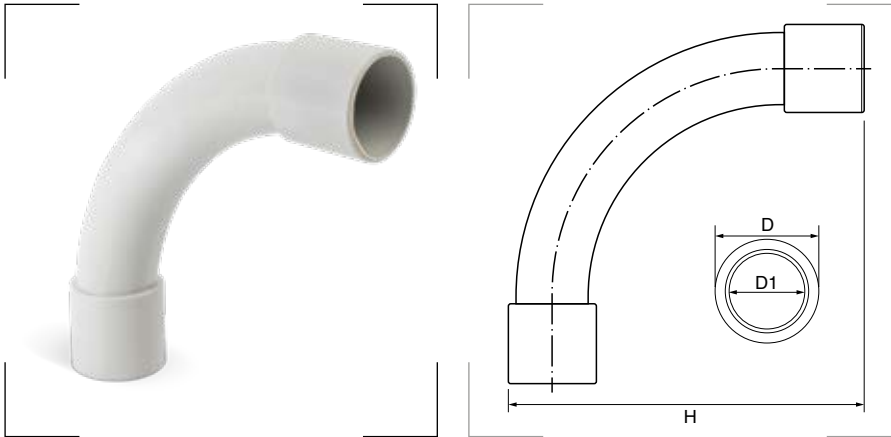

## Manguito de unión curvado SERIE 235

**Grado de protección**  
Polvo/agua: IP40.

**Materiales**  
Policloruro PVC.

**Colores**  
Gris claro RAL 7035 

**Certificados y normas aplicables**

EN 61386

**Temperatura de trabajo**  
-20°C hasta +60°C.

### Descripción

Unión curva de 90° de inserción rápida para tubos rígidos lisos exteriormente.