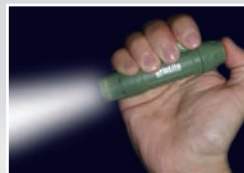

GAESTOPAS

Linternas LED para profesionales

Linternas LED para profesionales

CLX - 211 A A

La mini-linterna CLX-211 AA suministra hasta 51 lúmenes con 1 sólo LED. Gracias al extraordinario diseño de su cuerpo la linterna ofrece un perfecto acople a la mano y se evita que pueda rodar. Su composición de material polimérico - tenaz, resistente al calor, a caídas accidentales y a prueba de corrosiones - garantiza una larga y óptima vida útil para usos profesionales y en exteriores. Funciona con un interruptor táctil, dispone de clip de enganche y funda de Nylon con bolsillos para las 3 lentes de colores.

- **LEDs:** 1 Luxeon GripLite de 1 W
- **Duración:** 1,5 h.
- **Estanqueidad:** resistente al agua

Pilas: incluida 1 x AA (1,5 V)
Tamaño en cm.: 9,87 x 2,30 Ø
Peso: 60 g (con la pila)
Color: Verde mate
Color de la luz: 3 lentes de colores (rojo, azul y verde)

ALX - 233 C

Se trata de la linterna grande de la serie de aluminio. En su carcasa de aluminio de alto valor se consigue mediante la tecnología innovadora Luxeon generar un haz de luz homogéneo de 80 lúmenes de potencia de salida, 40 veces más intenso que con LEDs estándar. Dispone de 3 niveles de control digital de la intensidad luminosa (100%, 50% Y 25%), MODO "flashing" para emergencias y reflector para múltiples aplicaciones. Además el regulador DC-IC garantiza la máxima potencia de iluminación durante toda la vida útil de la batería y la funda de Nylon una óptima conservación.