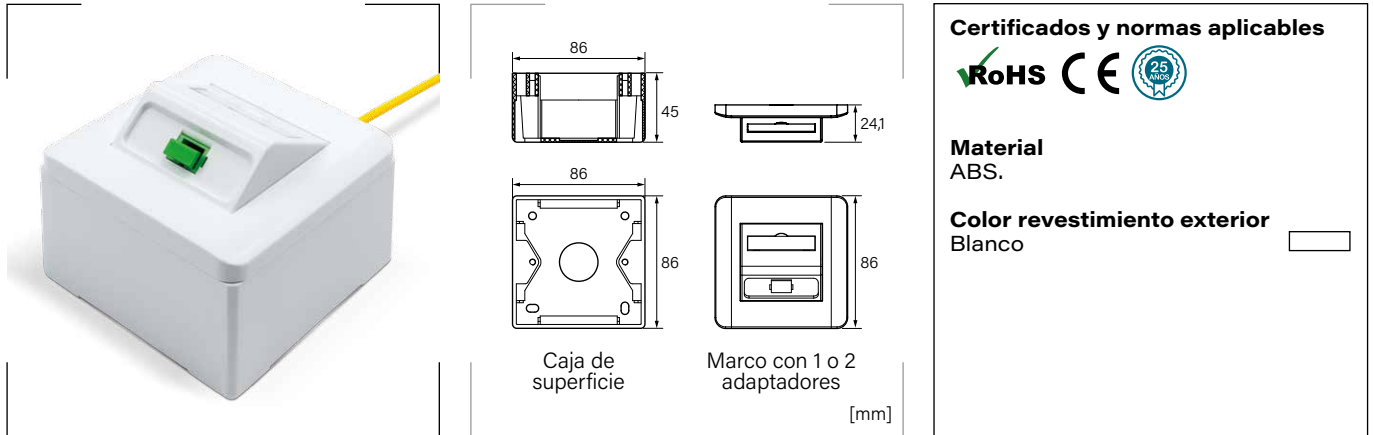

Roseta de superficie para fibra óptica 86 x 86

Descripción

Caja de superficie y marco para uno o dos puertos de fibra óptica. No incluye adaptadores.

Aplicaciones

- Solución rápida y eficaz para disponer de conexión de fibra óptica en las estancias principales de la vivienda.
- Ideal también para oficinas y locales comerciales.
- Para adaptadores SC simplex / LC dúplex.

Referencia	Elemento	Embalaje unidades
CS8686	Caja de superficie	1
FOM-S	Marco con 1 adaptador	1
FOM-D	Marco con 2 adaptadores	1