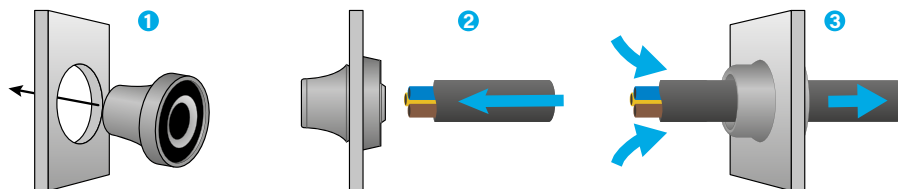

Negro

RAL 9005

**Certificados y normas aplicables**

Norma EN 60529

**Temperatura de trabajo**

-40°C hasta +110°C.

**Descripción**

Pasamuros adecuado para orificios en materiales de un grosor de entre 0,5–4 mm. Montaje fácil y rápido sin herramientas.

**Montaje**

1. Introducir el pasamuros en el orificio como indica la ilustración.
2. Pase el cable por el pasamuros.
3. Estire el cable hacia atrás alrededor de un centímetro para que el pasamuros quede completamente cerrado.

**RUTASEAL - Diametro métrica**

Referencia Gris oscuro	Referencia Negro	Métrica EN 60423	A mm	B mm	TL mm	D Ø mm	H mm	Para cables Ø mm	Embalaje unidades
1458233	1458293	M 12	12,5	0,5-2	5,4	20,0	12,7	4-7	50
1458234	1458294	M 16	16,5	1-4	10,5	21,0	18,0	5-9	50
1458235	1458295	M 20	20,5	1-4	12,7	25,5	20,0	8-13	50
1458236	1458296	M 25	25,5	1-4	14,5	30,5	21,6	11-17	50
1458237	1458297	M 32	32,5	1-4	17,5	38,5	24,8	15-20	25
1458238	1458298	M 40	40,5	1-4	20,4	48,5	30,0	19-28	25
1458239	1458299	M 50	50,5	1-4	23,9	60,5	35,0	27-35	10
1458240	1458300	M 63	63,5	1-4	28,9	73,5	40,0	34-45	5