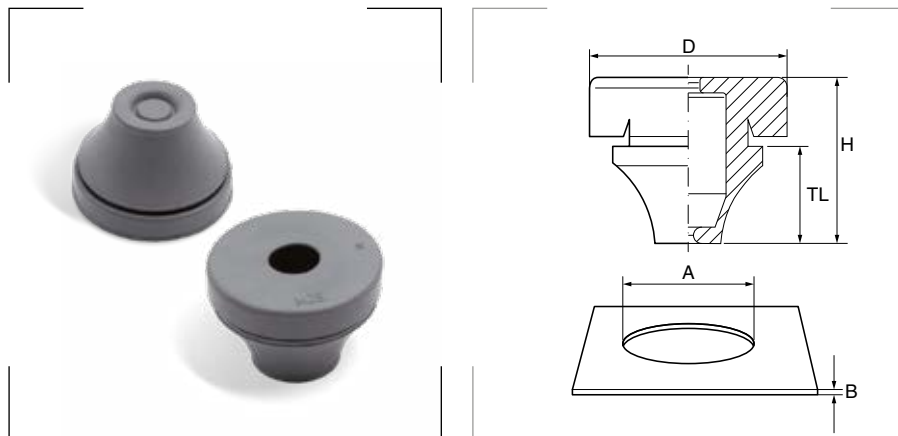

## Pasamuros de goma RUTASEAL

**Grado de protección**

Polvo/agua: IP67.

**Materiales**

Goma EPDM resistente a los productos químicos y a la intemperie.

**Colores**

Gris oscuro

RAL 7001

Negro

RAL 9005

**Certificados y normas aplicables**

Norma EN 60529

**Temperatura de trabajo**

-40°C hasta +110°C.

**Descripción**

Pasamuros adecuado para orificios en materiales de un grosor de entre 0,5–4 mm. Montaje fácil y rápido sin herramientas.

**RUTASEAL - Diametro métrica**

Referencia Gris oscuro	Referencia Negro	Métrica EN 60423	A mm	B mm	TL mm	D Ø mm	H mm	Para cables Ø mm	Embalaje unidades
1458233	1458293	M 12	12,5	0,5-2	5,4	20,0	12,7	4-7	50
1458234	1458294	M 16	16,5	1-4	10,5	21,0	18,0	5-9	50
1458235	1458295	M 20	20,5	1-4	12,7	25,5	20,0	8-13	50
1458236	1458296	M 25	25,5	1-4	14,5	30,5	21,6	11-17	50
1458237	1458297	M 32	32,5	1-4	17,5	38,5	24,8	15-20	25
1458238	1458298	M 40	40,5	1-4	20,4	48,5	30,0	19-28	25
1458239	1458299	M 50	50,5	1-4	23,9	60,5	35,0	27-35	10
1458240	1458300	M 63	63,5	1-4	28,9	73,5	40,0	34-45	5

**RUTASEAL LIGHT - Diametro métrica**

Referencia Gris oscuro	Referencia Negro	Métrica EN 60423	A mm	B mm	TL mm	D Ø mm	H mm	Para cables Ø mm	Embalaje unidades
1458326	1458330	M 16	16,5	1-4	10,5	21,0	18,0	5-9	50
1458327	1458331	M 20	20,5	1-4	12,7	25,5	20,0	8-12	50
1458328	1458332	M 25	25,5	1-4	14,5	30,5	21,6	11-16	50